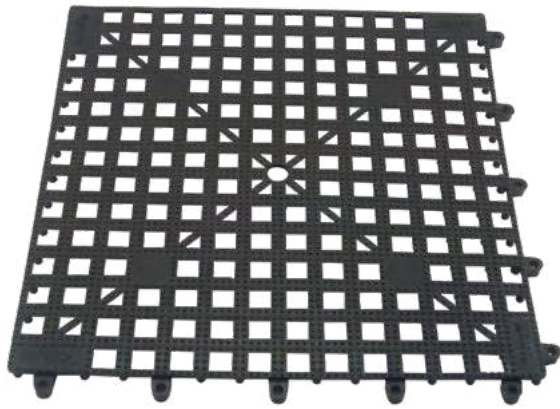

TPBLK
Interlocking Shelf Mat
in Natural Rubber
meas. 330 x 330 mm
Black