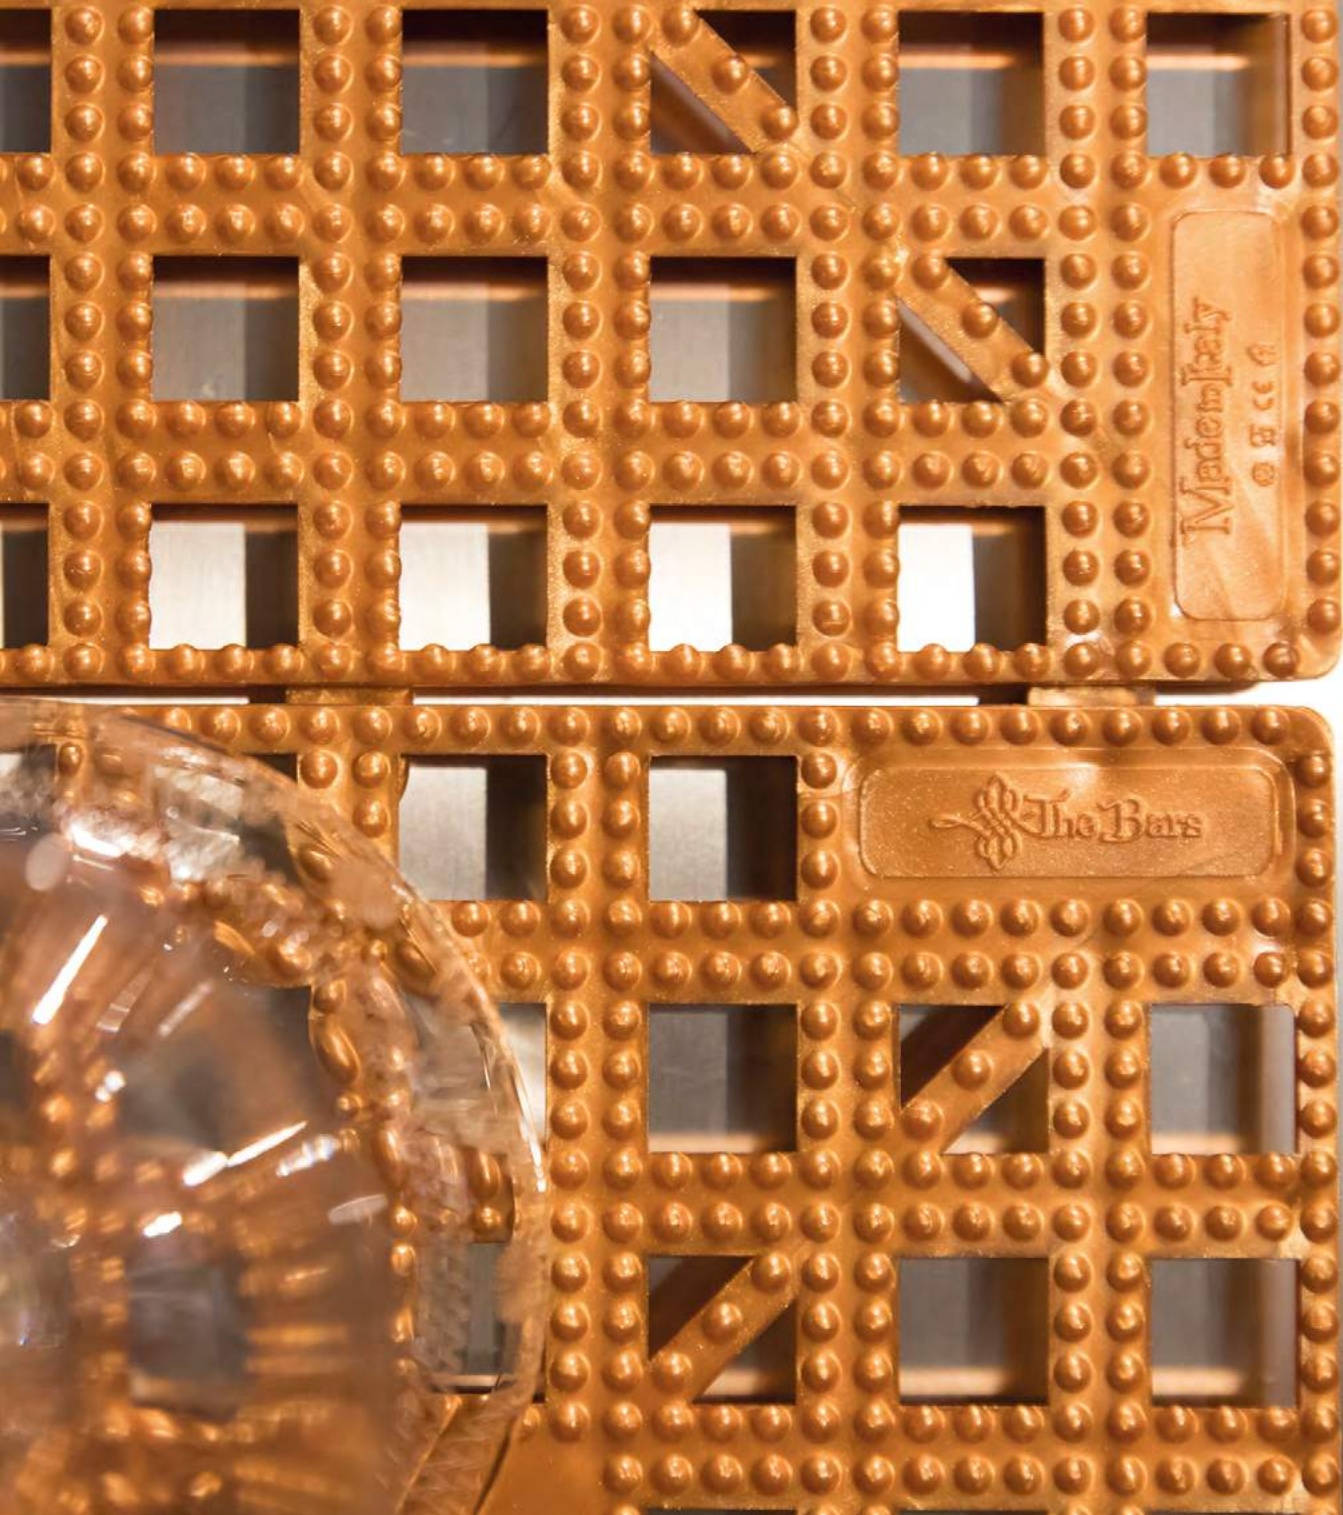

B014MG
Gold

B014MS
Silver

B014MC
Copper